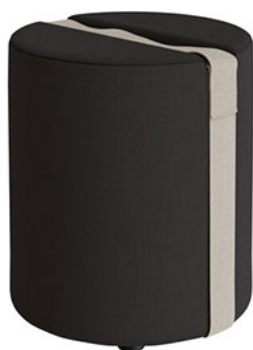

Wrap sittpuff

Sittpuff Wrap är bekväm, har rätt sitthöjd och lätt att bära tack vare sadelgjorden. Kan användas som arbetsstol hela dagar utan problem. Perfekt för det öppna kontorslandskapet eller area där du själv väljer vad du ska sitta för dagen. Wrap kommer med två olika färger på remmen.

Designer: Tom Stepp

Mått

Diameter
Ø 400 mm

Sitthöjd
490 mm

Material

Sittpuff
Textilklädd kallskum

Handtag
Sadelgjord